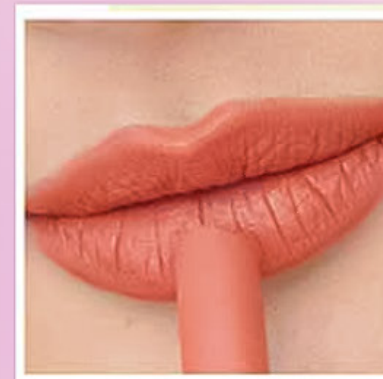

● AMAPOLA  
Código 4397

**CELEBRA TU BELLEZA LATINA**

**Coloríssimo**  
LABIAL ACABADO MATE

ESCANEA EL  
CÓDIGO QR

LABIAL COLORÍSSIMO BARRA  
PE11063F / Cont. 2 g

# Coloríssimo

LABIAL ACABADO MATE

AHORA CON  
**Aceite** DE  
**AGUACATE**  
+ VITAMINA E

HASTA POR  
**8** h.  
29 TONOS

**ATARDECER**  
Código 4379

**MAGENTA**  
Código 4355

**MELÓN**  
Código 4368

**PASIÓN**  
Código 4356